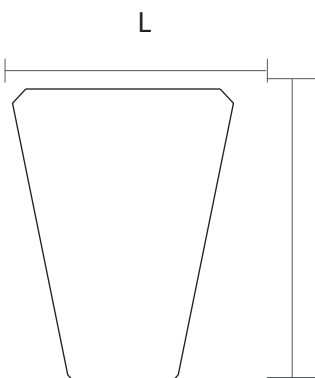

351 SERIES

S05 S05
MAT NIKEL - MAT NIKEL
MATT NICKEL - MATT NICKEL

ΥΛΙΚΟ / MATERIAL : ΖΑΜΑΚ

ΑΠΟΧΡΩΣΕΙΣ / COLORS

ΔΙΑΘΕΣΙΜΕΣ ΔΙΑΣΤΑΣΕΙΣ / AVAILABLE SIZES

H	L
30	20
26	15

S26 MAT OPO - S26 MAT OPO
S26 MATT ORO - S26 MATT ORO